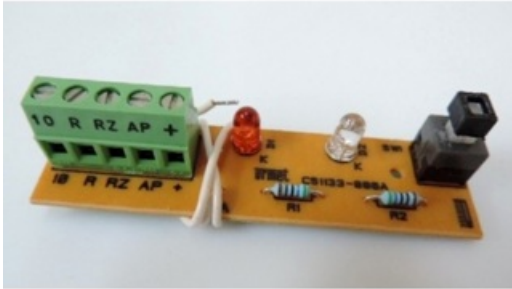

Urmet - 1133/56

KIT LED+ SCHAKELAAR VOOR 1133/1

Artikelcode	1133/56
ETIM	-
Merk	Urmet
Brutogewicht (kg)	0.03
Nettogewicht (kg)	0.03
